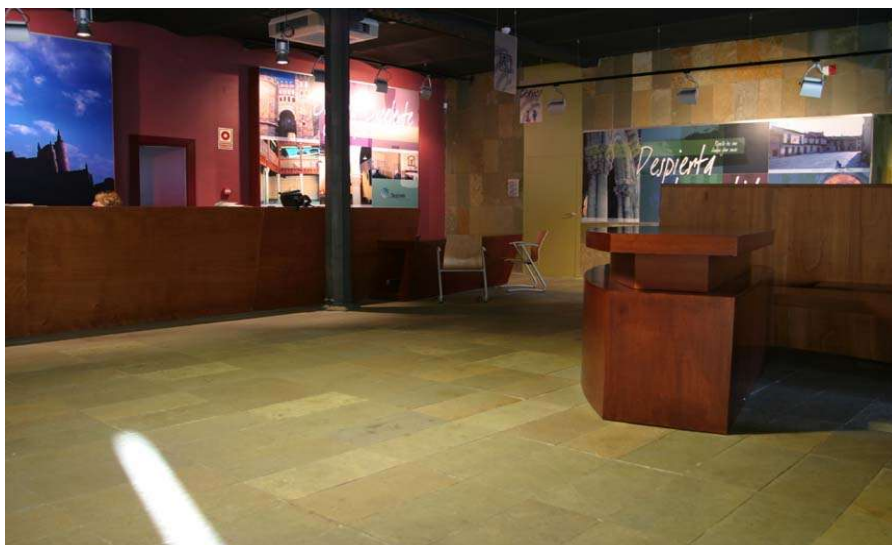

Textura Natural

Piedra serrada

www.naturpiedra.com

Definición

UNE-EN 12407

Caliza margosa en tono verde pardo

Aplicaciones

<input checked="" type="checkbox"/>	Revestimientos exteriores	<input type="checkbox"/>	Cubiertas
<input checked="" type="checkbox"/>	Revestimientos interiores	<input type="checkbox"/>	Mampostería
<input checked="" type="checkbox"/>	Solados exteriores	<input checked="" type="checkbox"/>	Paisajismo
<input checked="" type="checkbox"/>	Solados interiores	<input checked="" type="checkbox"/>	Obra civil